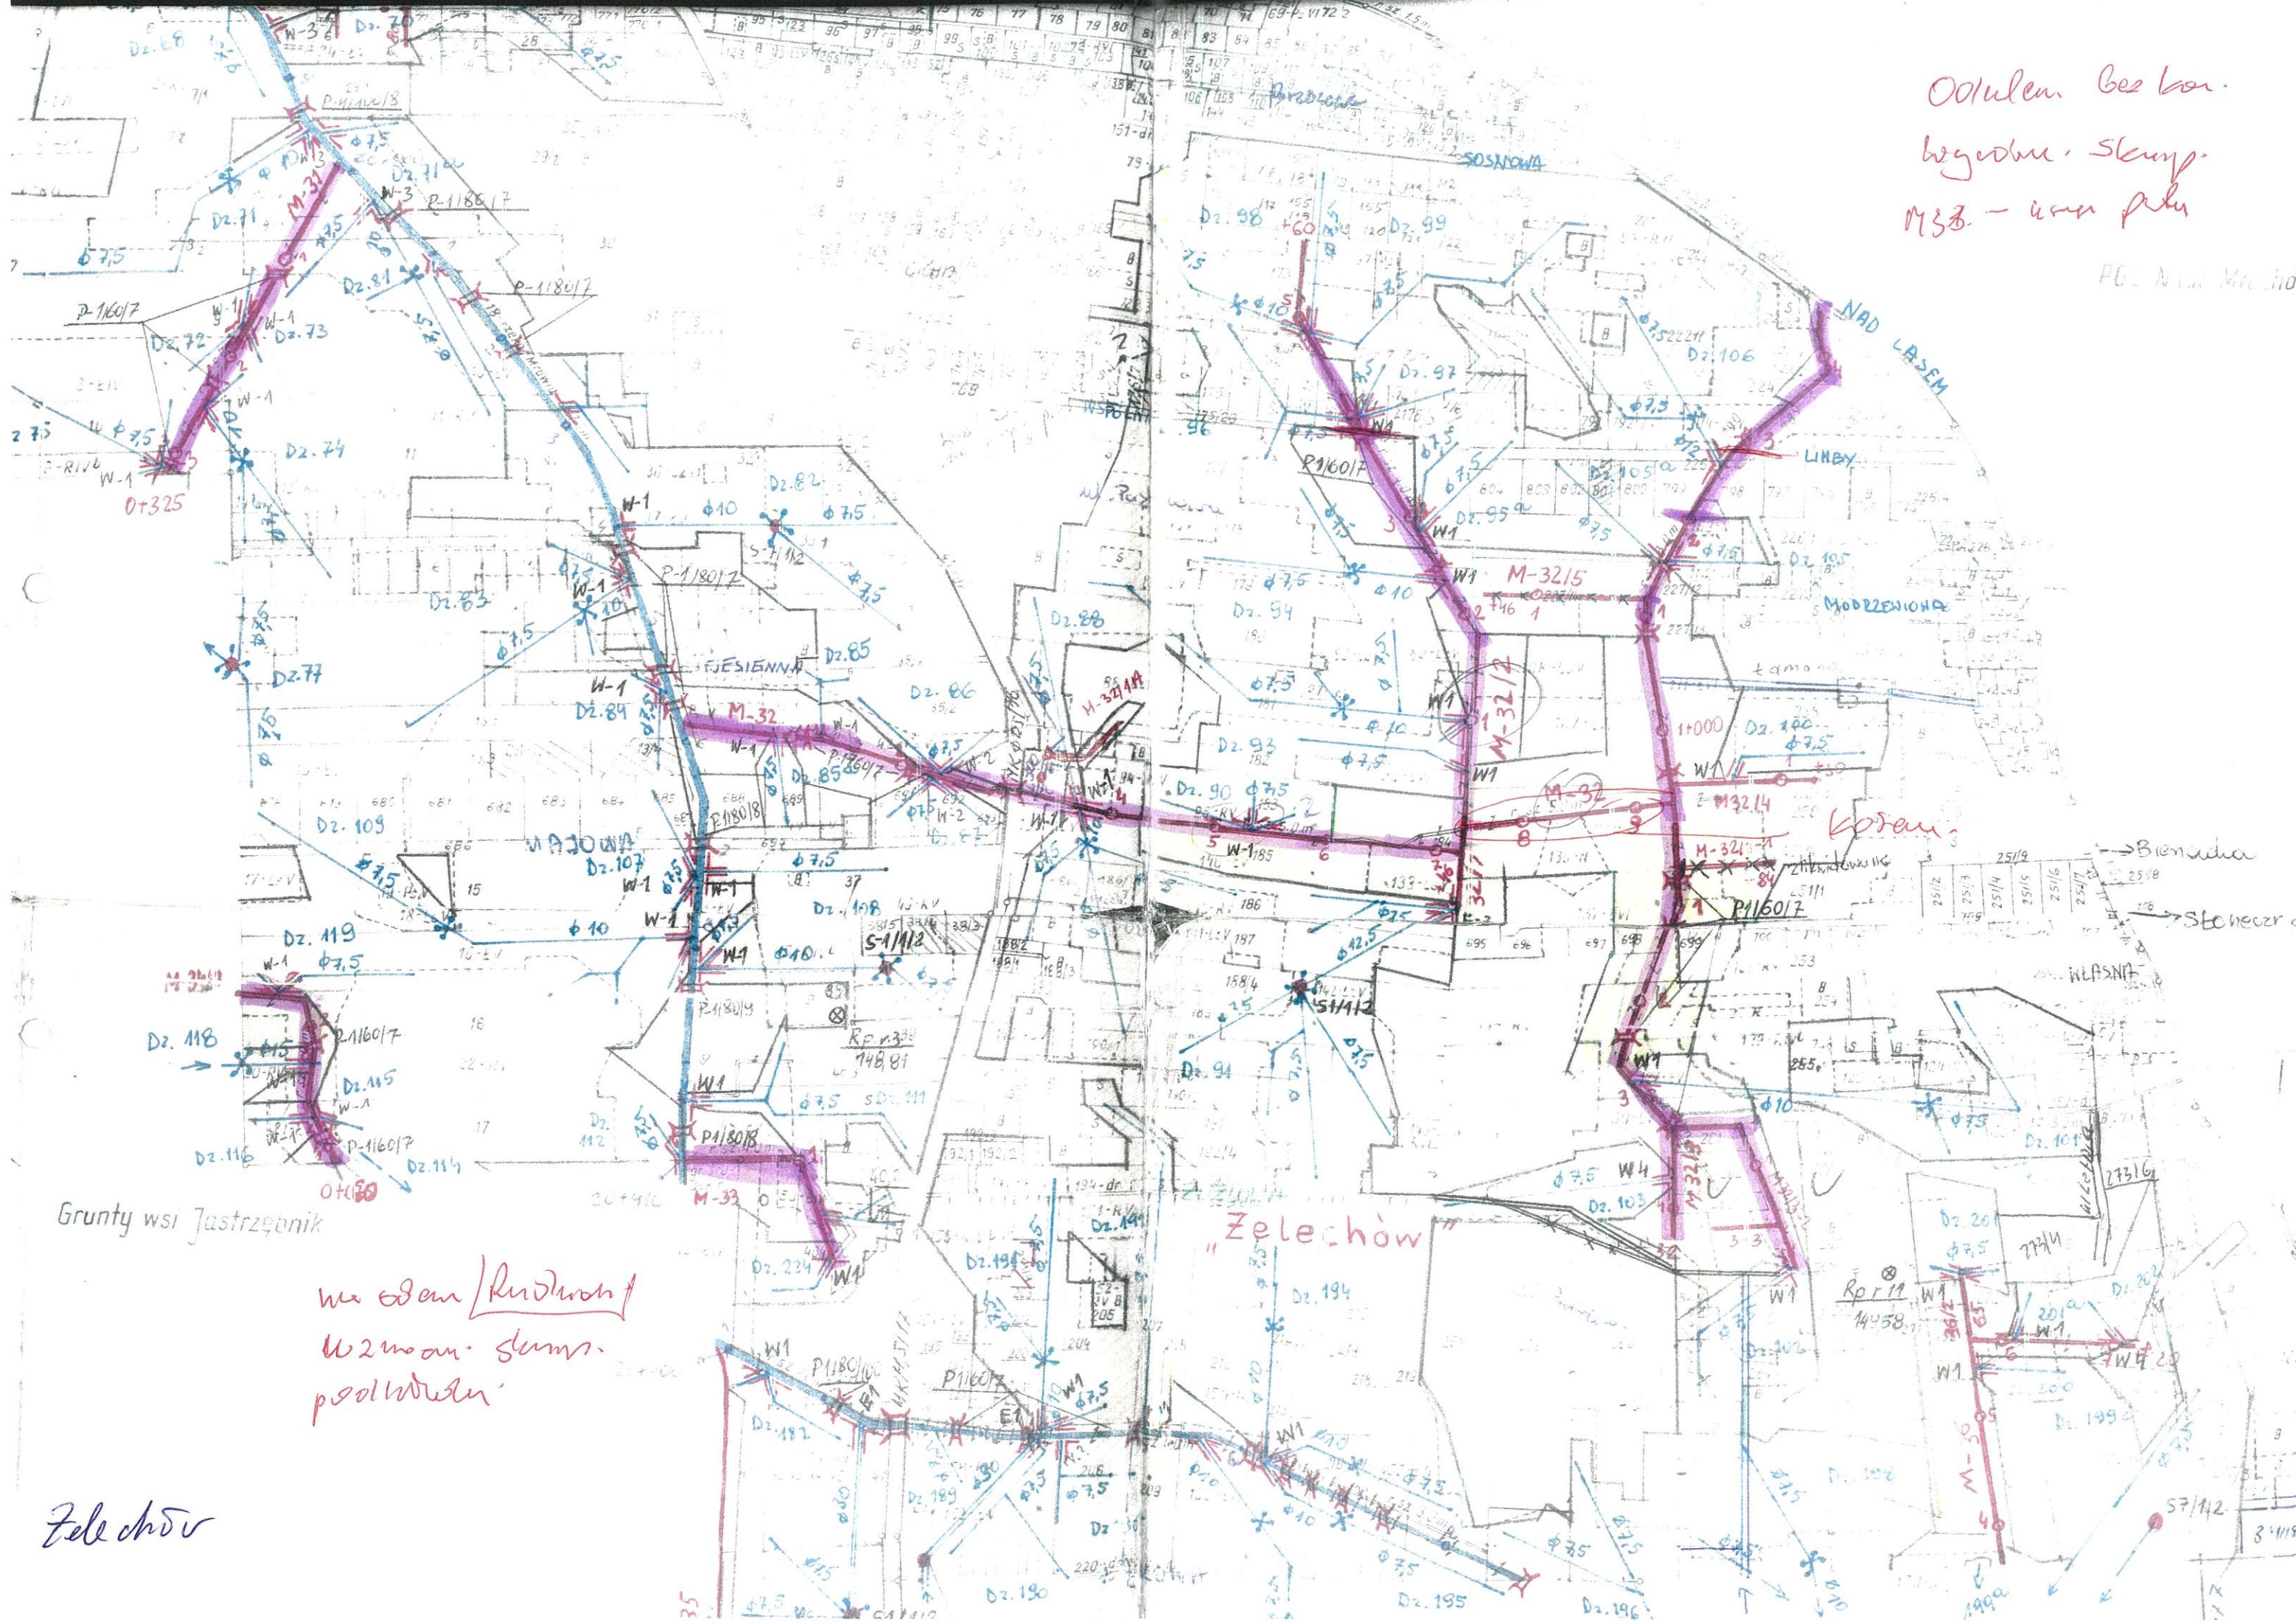

Oduleni bez kon.
Węzów. Skomp.
M33 - ułamki

POL. N. i. M. 1/100

Grunty wsi Jastrzębnik

wieś odan / Rudawa /
W2mian. stomp.
poolwudu

Zelechów

Korow.

"Zelechów"

Bienadla
Stohezc