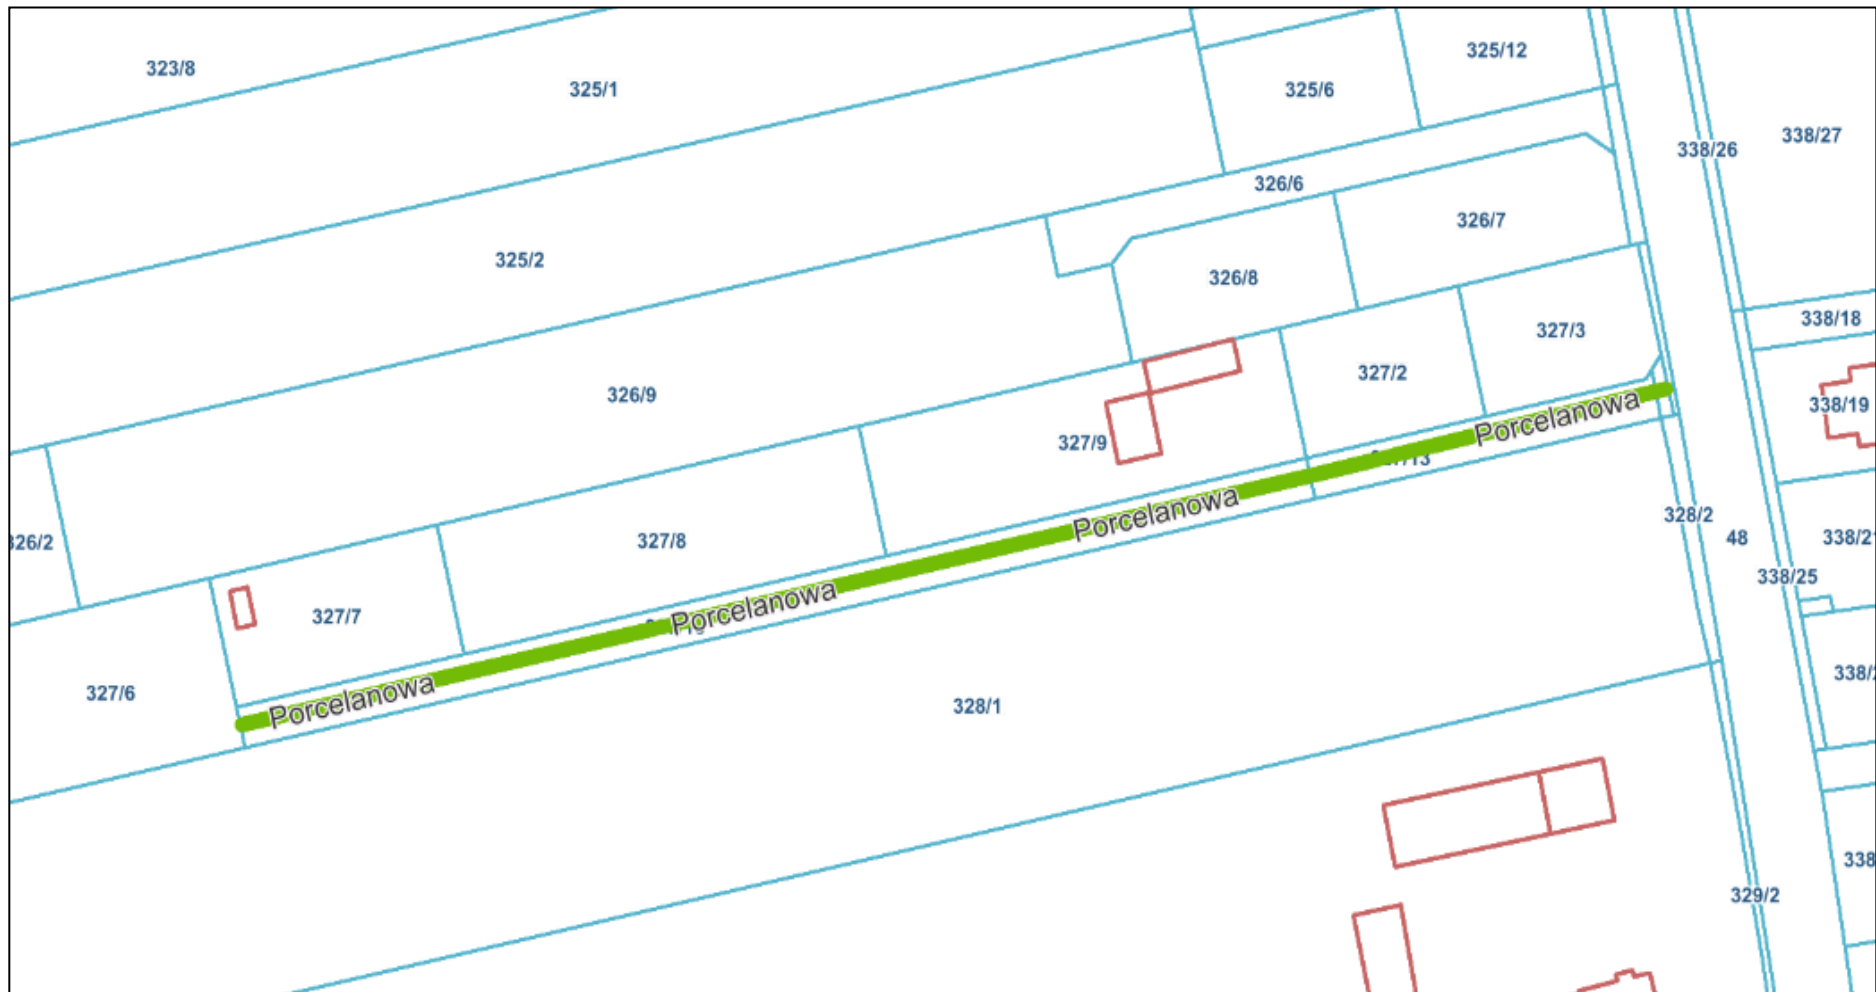

Załącznik
do uchwały nr 97/LIX//2022
Rady Gminy Żabia Wola
z dnia 30 listopada 2022 r.

PRZEWODNICZĄCY RADY
Anna Filipowicz