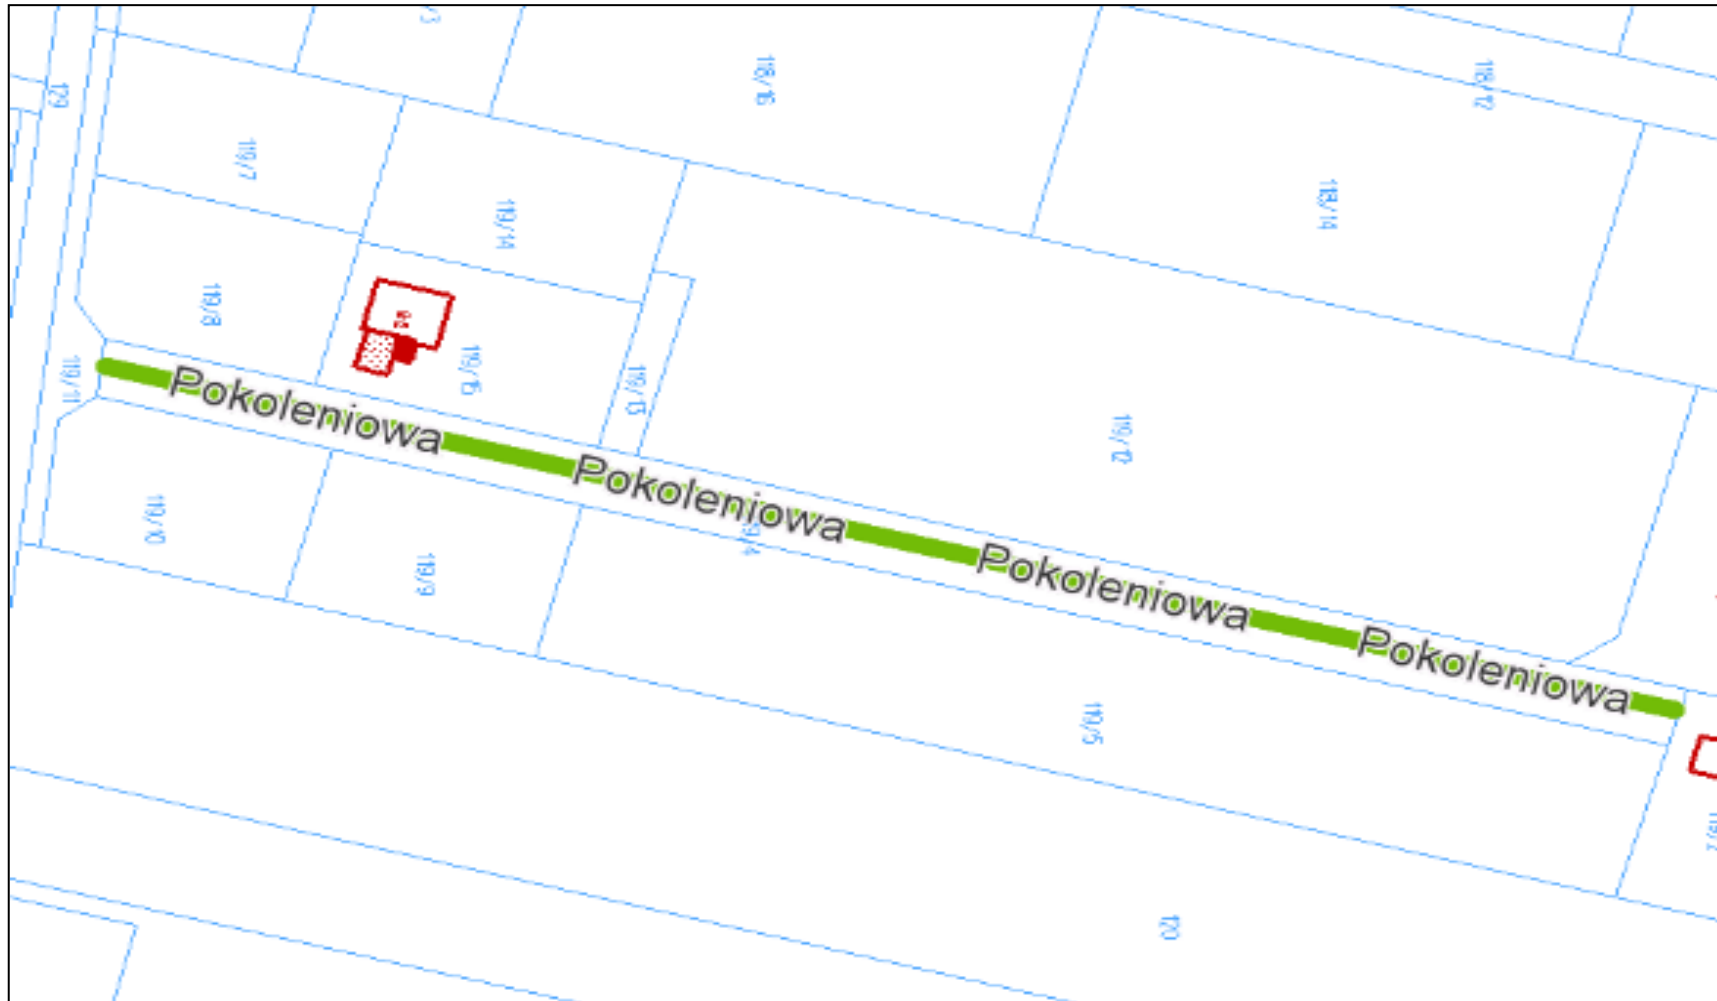

Załącznik
do uchwały nr 99/XXX/2020
Rady Gminy Żabia Wola
z dnia 25 listopada 2020 r.

PRZEWODNICZĄCY RADY
Anna Filipowicz