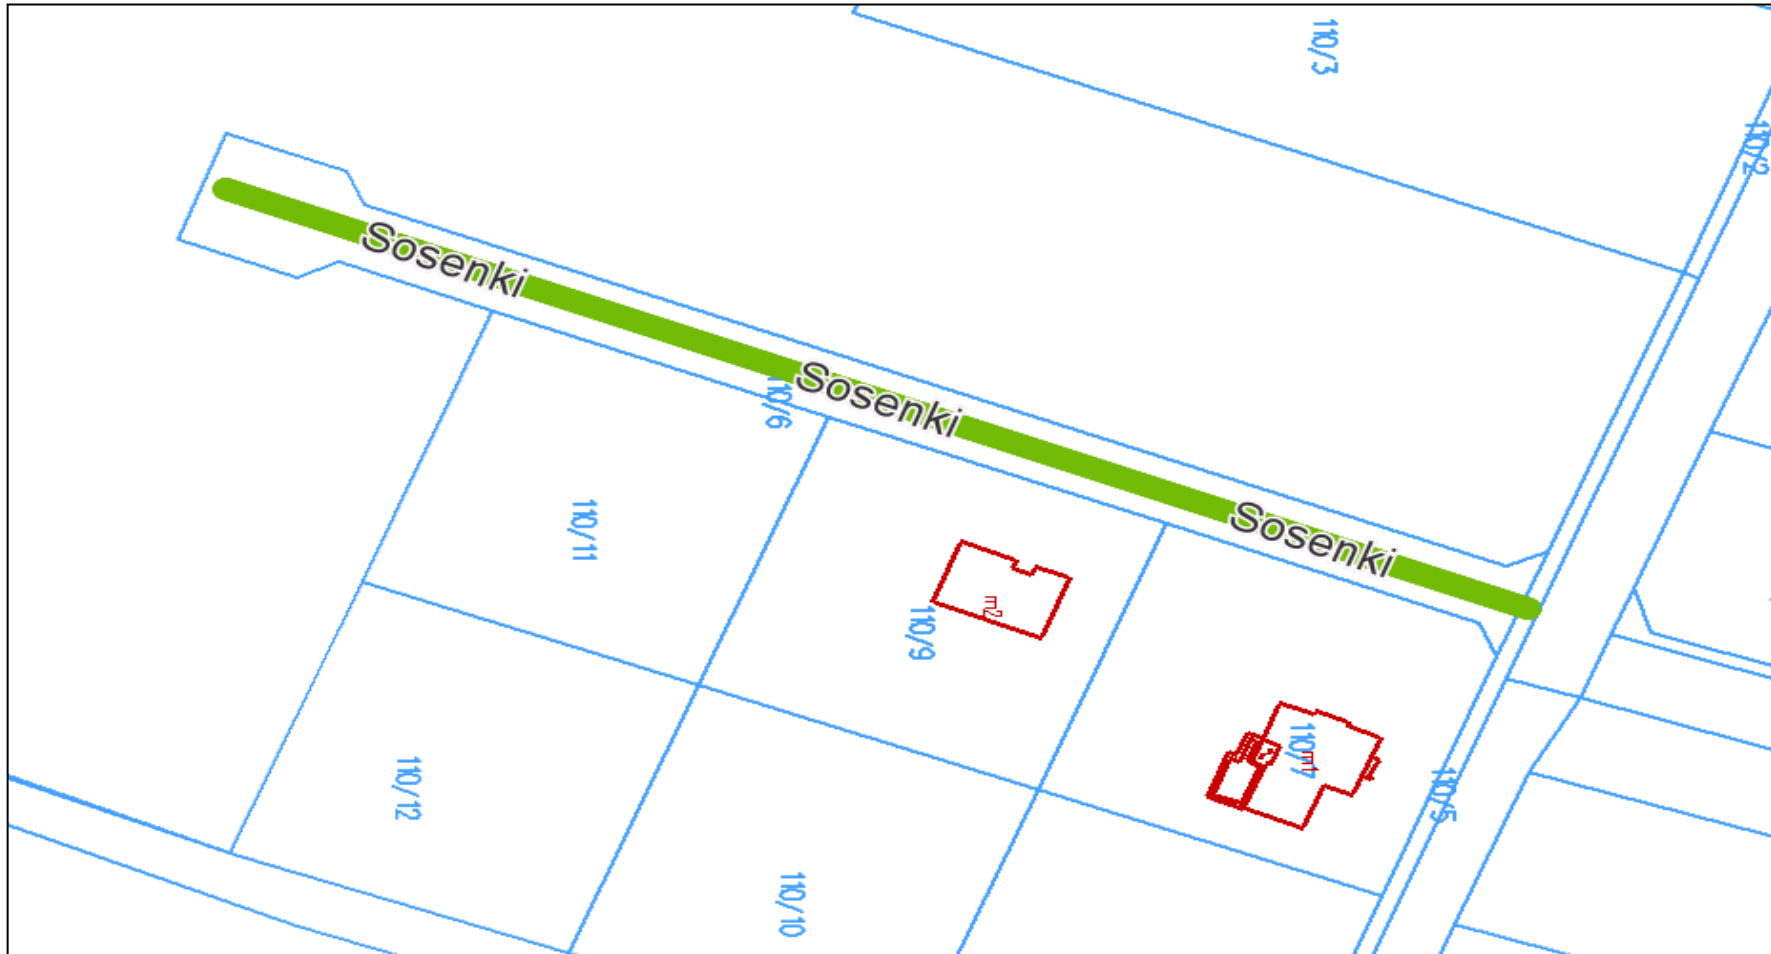

Załącznik
do uchwały nr 51/XXVI/2020
Rady Gminy Żabia Wola
z dnia 29 lipca 2020 r.

PRZEWODNICZĄCY RADY
Anna Filipowicz