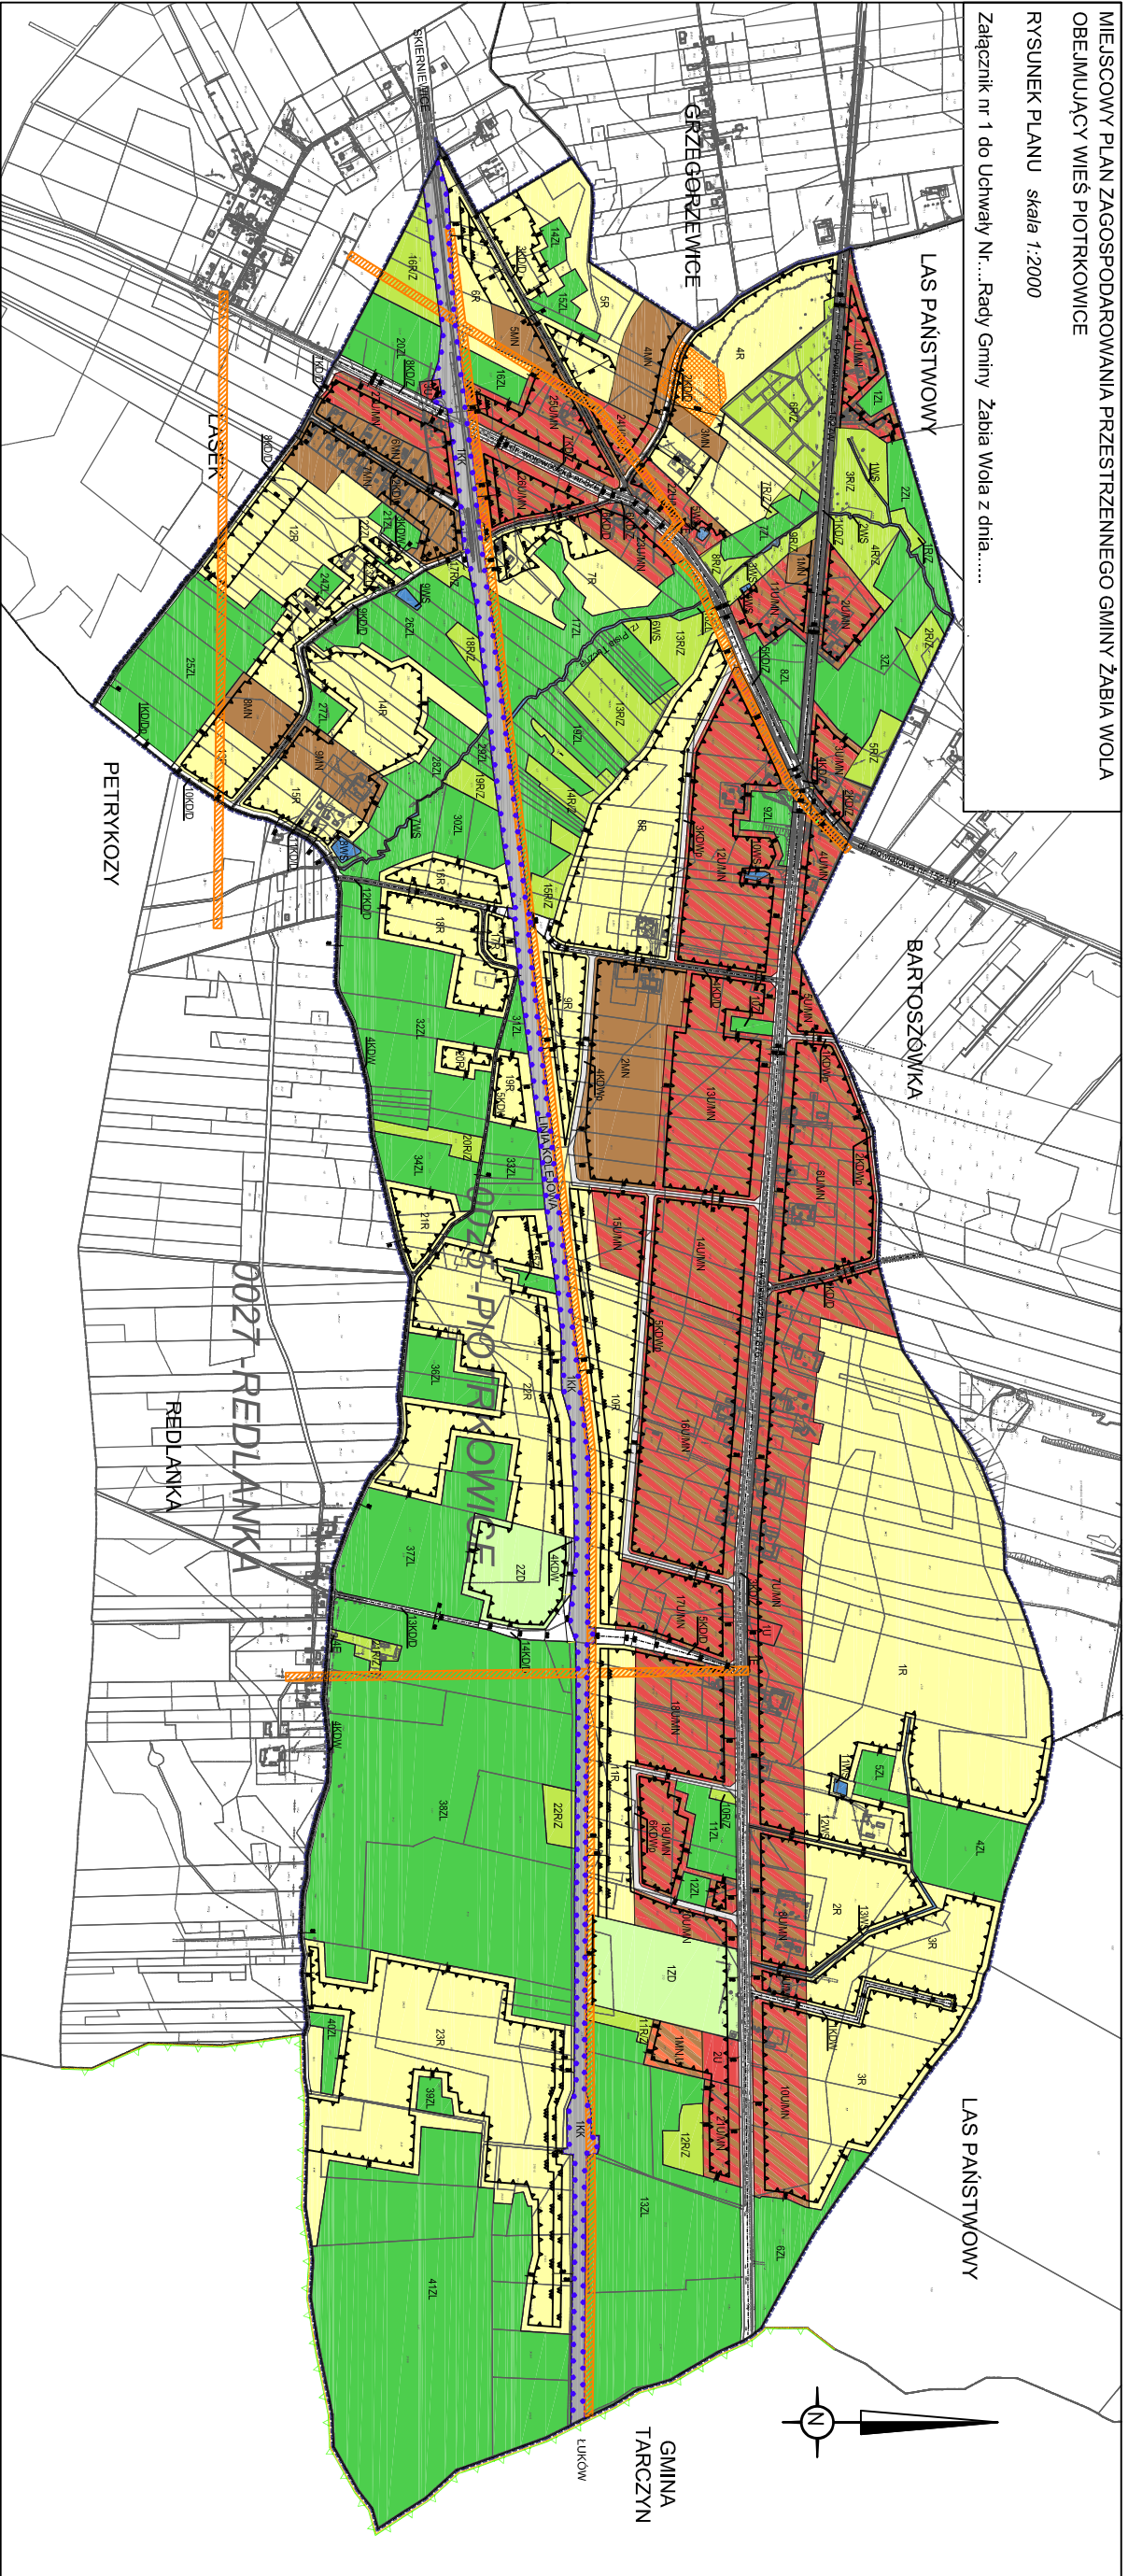

MIJSCOWY PLAN ZAGOSPODAROWANIA PRZESTRZENNEGO GMINY ŻABIA WOLA
OBEJMUJĄCY WIEŚ PIOTRKOWICE

RYSUNEK PLANU skala 1:2000

Załącznik nr 1 do Uchwały Nr... Rady Gminy Żabia Wola z dnia.....

OZNACZENIA BUDOWE USTALENIAMI PLANU

	budowa nowego obiektu budowlanego
	rekonstrukcja obiektu budowlanego
	rozwinięcie istniejącego obiektu budowlanego
	zburzenie obiektu budowlanego
	zmiana sposobu użytkowania obiektu budowlanego
	linia energetyczna, wodociągowa, gazociągowa, telekomunikacyjna
	teren zielony
	droga
	parking
	wód powierzchniowych
	las państwowy
	tereny rolnicze
	tereny przemysłowe
	tereny mieszkaniowe
	tereny usług publicznych
	tereny sportu i rekreacji
	tereny cmentarzy
	tereny zabytkowe
	tereny o znaczeniu historycznym
	tereny o znaczeniu kulturowym
	tereny o znaczeniu przyrodniczym
	tereny ochrony przyrody
	tereny ochrony wód powierzchniowych
	tereny ochrony krajobrazu
	tereny zachowania krajobrazu
	tereny ulepszenia krajobrazu
	tereny przywrócenia krajobrazu
	tereny ochrony krajobrazu
	tereny zachowania krajobrazu
	tereny ulepszenia krajobrazu
	tereny przywrócenia krajobrazu

OZNACZENIA INFORMACJI NIE STAWIAJĄCYCH
SZTAJEN PLANU

PRZEMIANKA WYKAZUJE

WZRAŚ ZA STUDIUM GMINY ŻABIA WOLA

WZRAŚ ZA STUDIUM GMINY ŻABIA WOLA
LIPIEC 2014