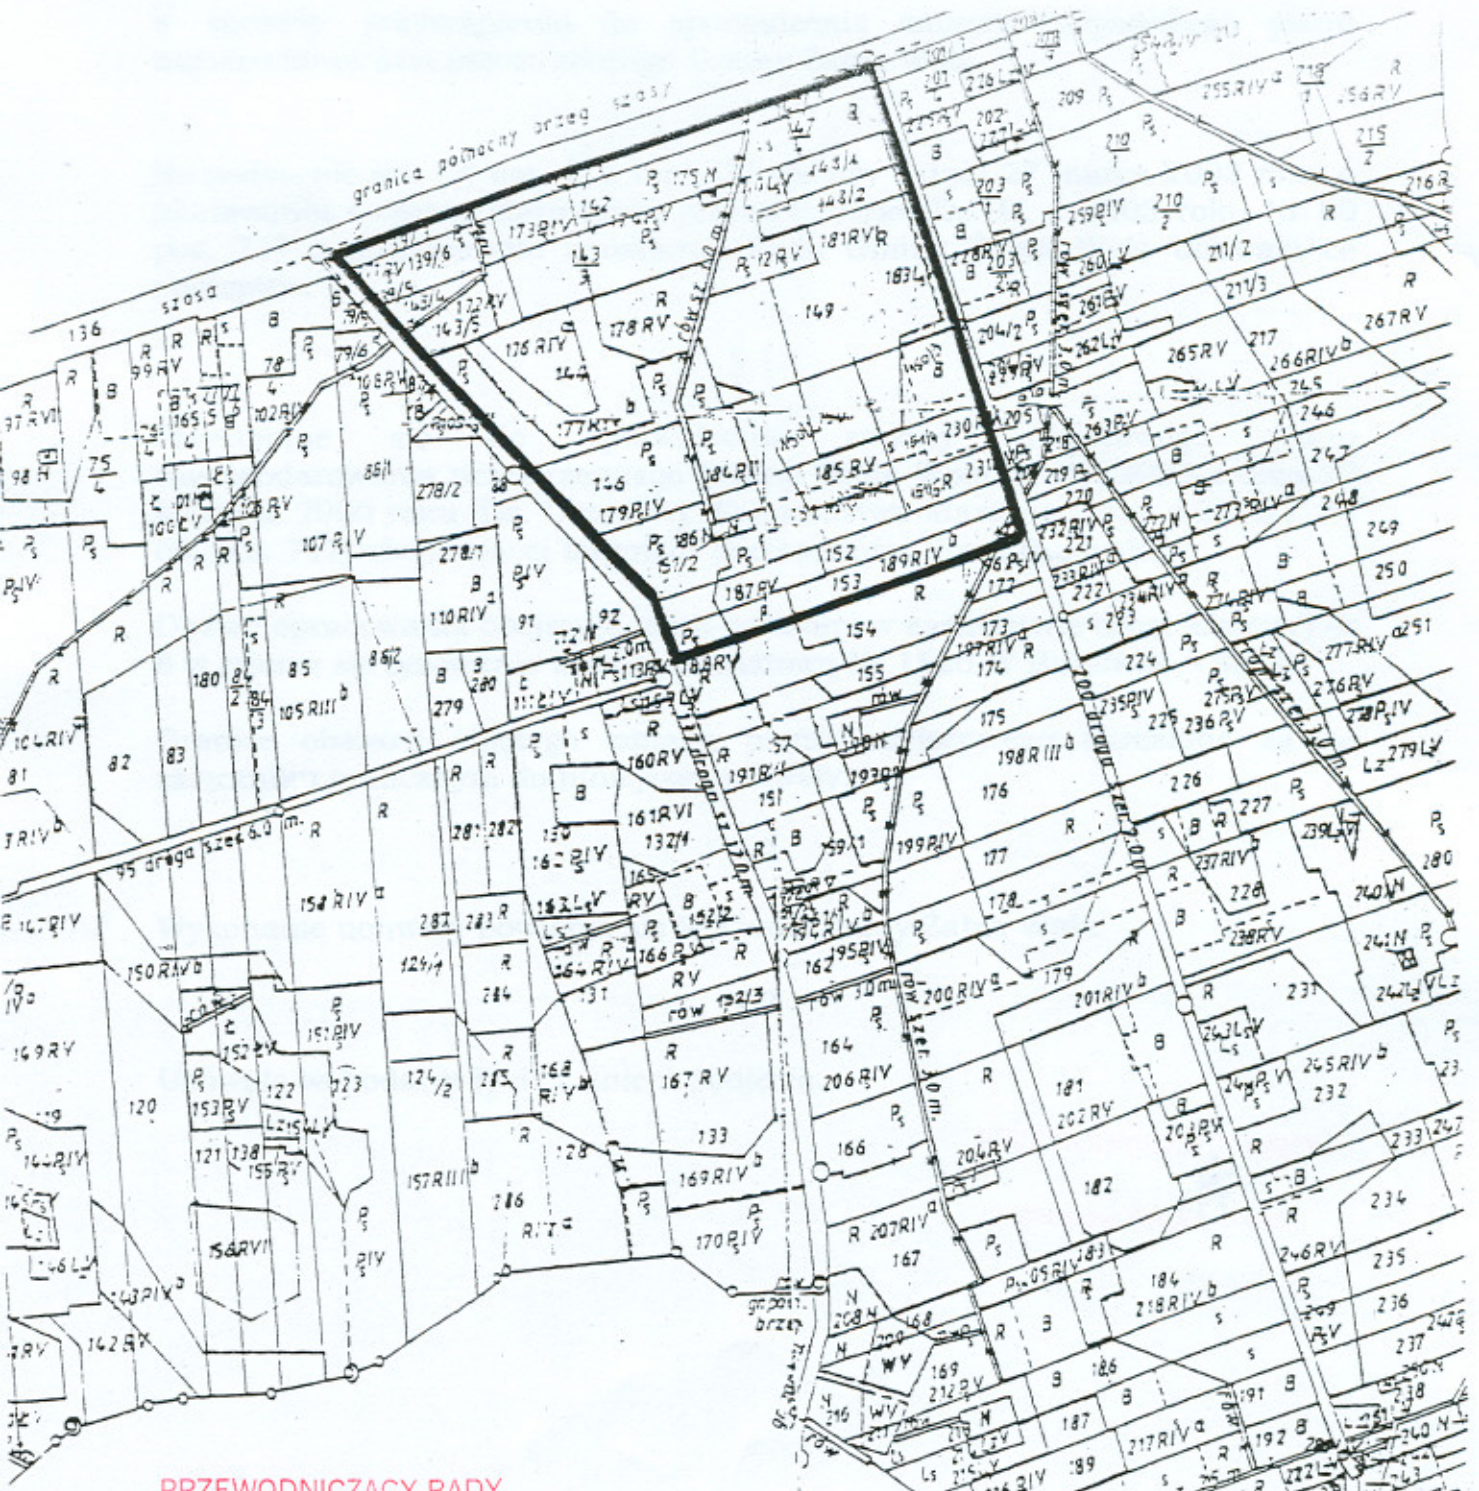

**ZAŁĄCZNIK GRAFICZNY
DO UCHWAŁY NR 11/IV/2007
RADY GMINY ŻABIA WOLA
Z DNIA 22 LUTEGO 2007 ROKU
WYCINEK Z MAPY EWIDENCYJNEJ
WIEŚ NOWA BUKÓWKA
SKALA 1:5000**

Grunty wsi Bukówka Stara

PRZEWODNICZĄCY RADY

MB
Mirosław Bieganowski

LEGENDA:

obszar objęty projektem zmiany planu